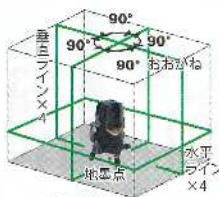

GRN-410G

▼定価¥128,000が!
¥88,000 (税込¥96,800)