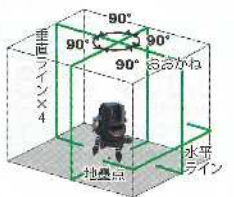

GRN-410G

▼定価¥128,000が!
¥88,000 (税込¥96,800)