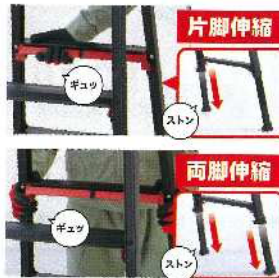

- 天板高さ: 2.21~2.52m
- 質量: 12.5kg
- 本体価格: ¥72,000

40,800円

税込価格: 44,880円

RYR-27a

- 天板高さ: 2.51~2.82m
- 質量: 13.6kg
- 本体価格: ¥80,000

45,800円

税込価格: 50,380円

RYR-30a

- 天板高さ: 2.82~3.13m
- 質量: 15.9kg
- 本体価格: ¥92,000

52,800円

税込価格: 58,080円

もうしゃがまない! ハセガワの伸縮脚立

RYRB

最大使用質量
100kg

はしご兼用脚立・伸縮脚立
上部操作タイプ

シャガマン BLACK

上部操作レバー
レバーの中央を握れば両脚、サイドを握れば片脚ごとの伸縮操作が可能。

サイドトリガー
トリガーを引くだけで簡単に伸縮操作が可能。

NEW

最大
31
cm
高さ調整

はしご兼用タイプ

RYRB-12

- 天板高さ: 1.02~1.33m
- はしご時長さ: 2.14~2.78m
- 質量: 7.4kg
- 本体価格: ¥47,500

27,800円