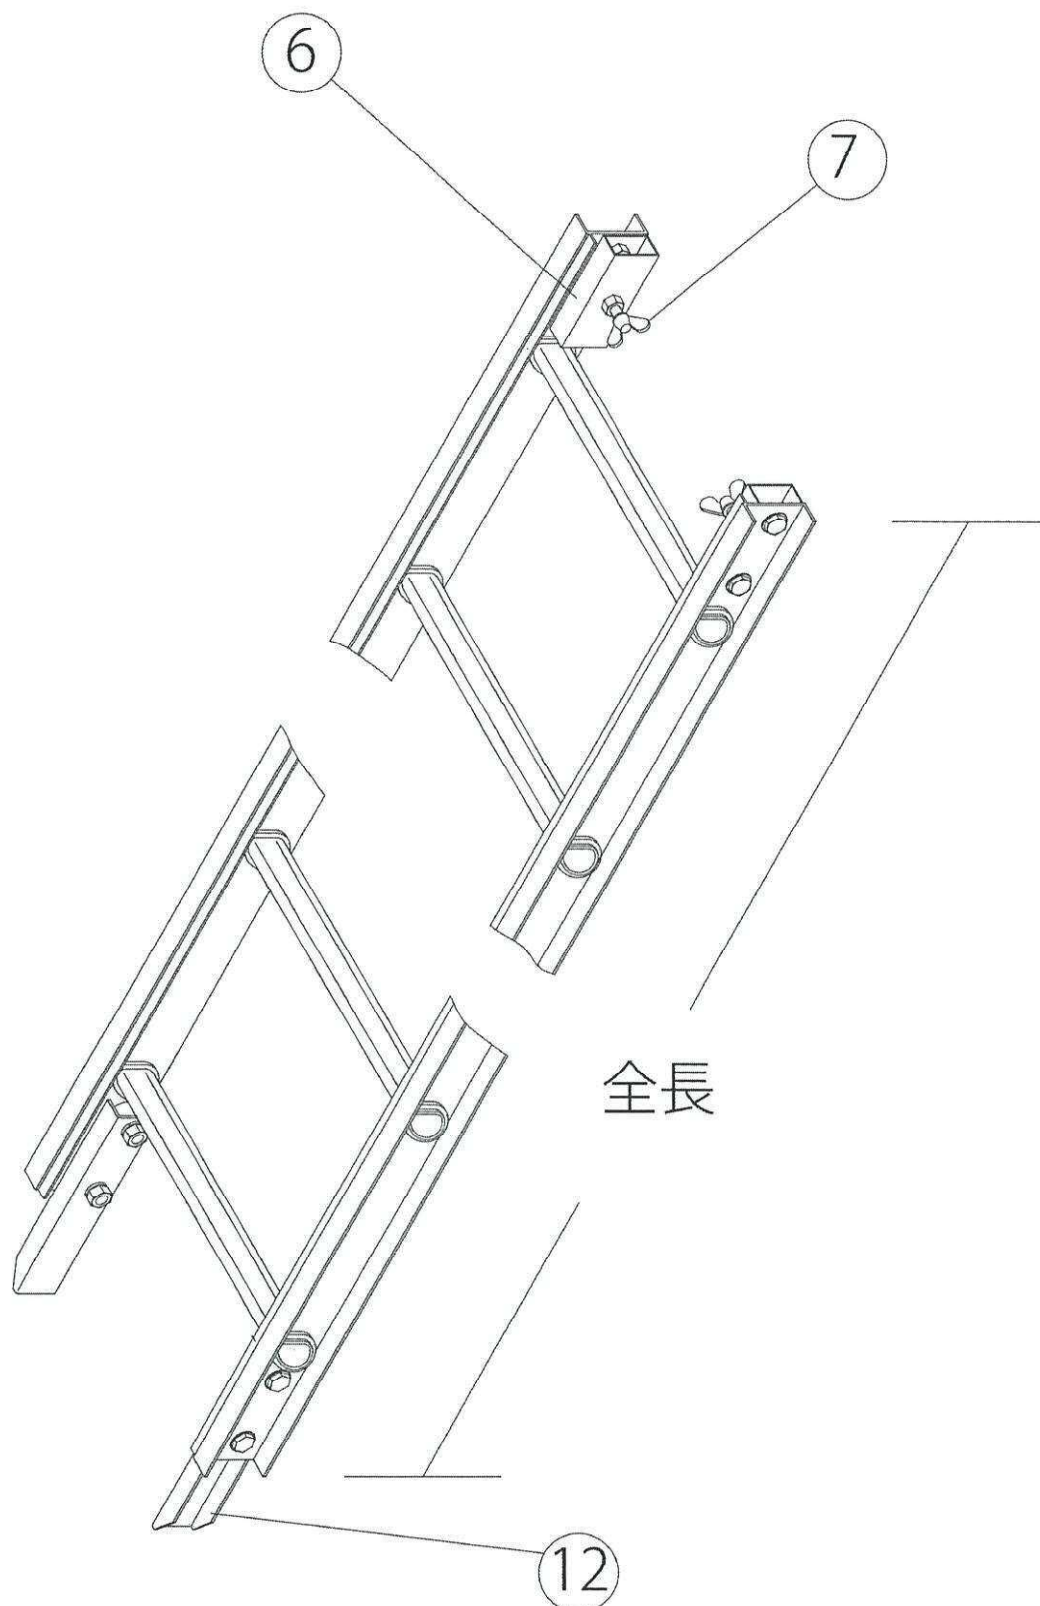

パネルリフト (GL2) 脚付スライドレール

全長が 5.1m か 6.9m を指定してください。

全長: 0.6m、1.2m、1.8m、2.4m、3.0m