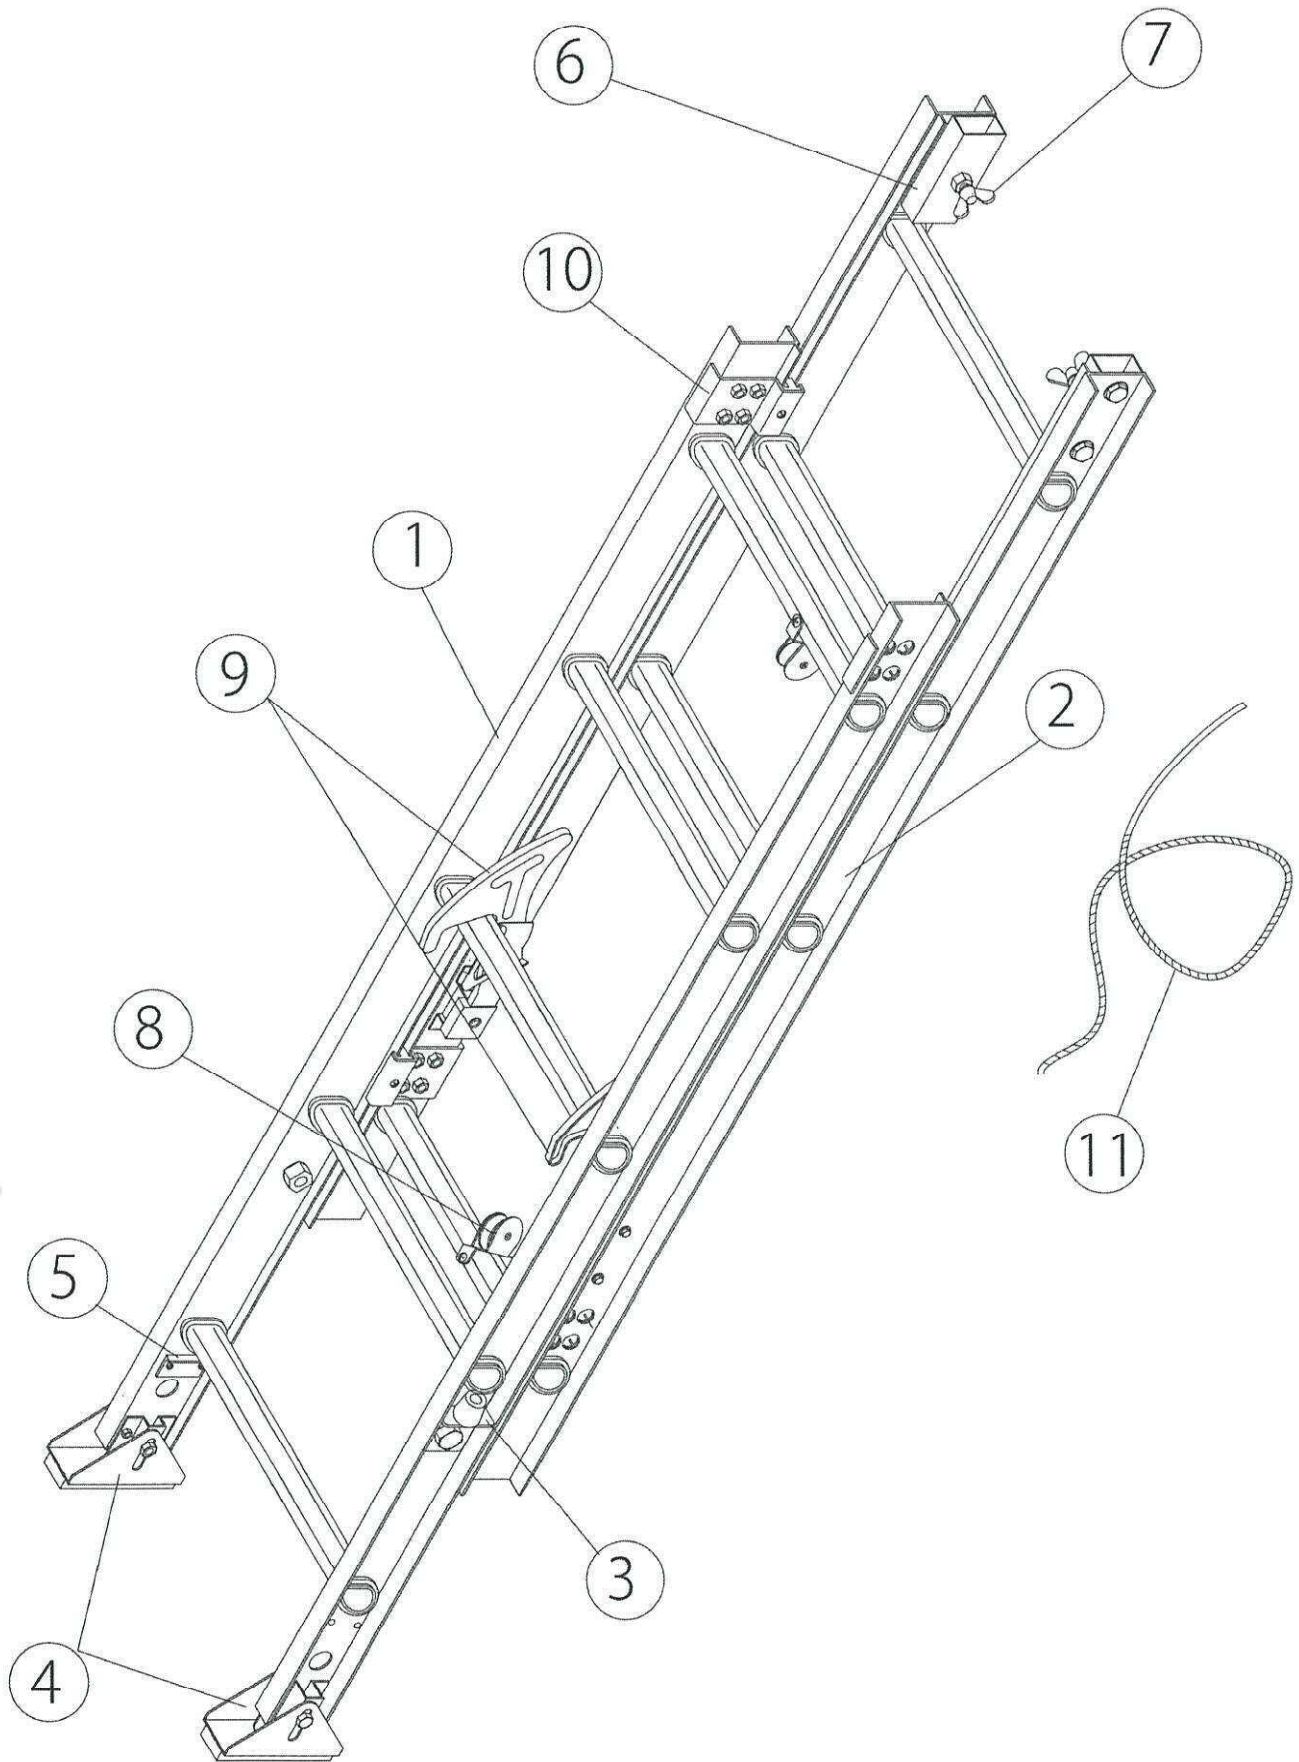

パネルリフト (GL2) 脚付スライドレール

全長が 5.1m か 6.9m を指定してください。

全長: 0.6m、1.2m、1.8m、2.4m、3.0m