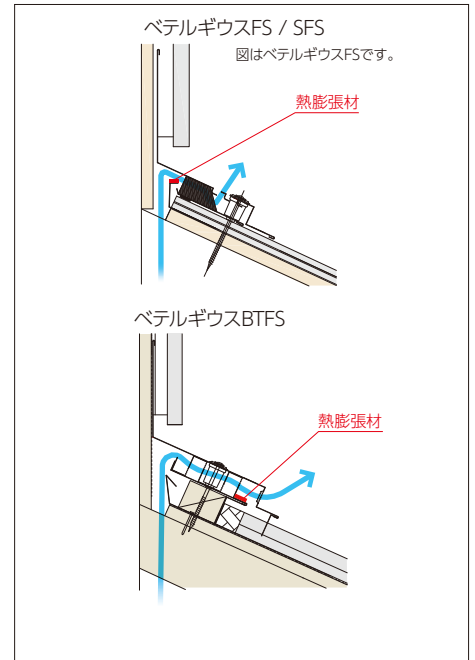

熱膨張材

THERMAL EXPANSION MATERIAL

- 火災時に熱膨張し、断熱層を形成
同時に隙間を充填し煙を遮断
- ハロゲン化合物を含有せず有毒ガスの発生が極めて少量

換気棟

換気雨押え

片流れ換気棟

ファイヤーストップ対応商品一覧

品番	品名	対応屋根
受 Y Y3001BCFS	スピカBC隅棟換気ファイヤーストップ付1.5尺タイプ	平型 化粧スレート ・シングル
受 Y Y3002BCFS	スピカBC隅棟換気ファイヤーストップ付3尺タイプ	
受 Y Y3003BCFS	スピカBC隅棟換気ファイヤーストップ付6尺タイプ	
受 Y Y3001BSFS	スピカBS換気棟ファイヤーストップ付1.5尺タイプ	
受 Y Y3002BSFS	スピカBS換気棟ファイヤーストップ付3尺タイプ	
受 Y Y3003BSFS	スピカBS換気棟ファイヤーストップ付6尺タイプ	
受 Y Y4021BSFS	ベガステップスリムBS片流れ換気棟ファイヤーストップ付1.5尺タイプ	
受 Y Y4022BSFS	ベガステップスリムBS片流れ換気棟ファイヤーストップ付3尺タイプ	
受 Y Y4023BSFS	ベガステップスリムBS片流れ換気棟ファイヤーストップ付6尺タイプ	
受 Y Y4031BSFS	ベガフラットスリムBS片流れ換気棟ファイヤーストップ付1.5尺タイプ	
受 Y Y4032BSFS	ベガフラットスリムBS片流れ換気棟ファイヤーストップ付3尺タイプ	
受 Y Y4033BSFS	ベガフラットスリムBS片流れ換気棟ファイヤーストップ付6尺タイプ	
N 受 Y Y4041BSFS	ベガフラットスリムBSplus片流れ換気棟ファイヤーストップ付1.5尺タイプ	
N 受 Y Y4042BSFS	ベガフラットスリムBSplus片流れ換気棟ファイヤーストップ付3尺タイプ	
N 受 Y Y4043BSFS	ベガフラットスリムBSplus片流れ換気棟ファイヤーストップ付6尺タイプ	
受 Y Y5002FS	ベテルギウス換気雨押えファイヤーストップ付3尺タイプ	平型 化粧スレート
受 Y Y5022FS	裏板付ベテルギウス 裏板付換気雨押えファイヤーストップ付3尺タイプ	

品番	品名	対応屋根
受 Y Y5002SFS	ベテルギウスS換気雨押えファイヤーストップ付3尺タイプ	シングル
受 Y Y3101SFS	スピカHS高換気棟ファイヤーストップ付1.5尺タイプ	平型 化粧スレート ・シングル
受 Y Y3102SFS	スピカHS高換気棟ファイヤーストップ付3尺タイプ	
受 Y Y3103SFS	スピカHS高換気棟ファイヤーストップ付6尺タイプ	平型 化粧スレート
受 Y Y4101FS	ベガステップH片流れ換気棟ファイヤーストップ付1.5尺タイプ	
受 Y Y4102FS	ベガステップH片流れ換気棟ファイヤーストップ付3尺タイプ	
受 Y Y4103FS	ベガステップH片流れ換気棟ファイヤーストップ付6尺タイプ	
受 Y Y3002BTFS	スピカBT換気棟ファイヤーストップ付3尺タイプ	立平・横葺
受 Y Y3003BTFS	スピカBT換気棟ファイヤーストップ付6尺タイプ	
受 Y Y4002BTFS	ベガステップBT片流れ換気棟ファイヤーストップ付3尺タイプ	平板瓦
受 Y Y4003BTFS	ベガステップBT片流れ換気棟ファイヤーストップ付6尺タイプ	
受 Y Y5002BTFS	ベテルギウスBT換気雨押えファイヤーストップ付3尺タイプ	
受 Y Y3001BKFS	スピカBK換気棟ファイヤーストップ付1.5尺タイプ	
受 Y Y3002BKFS	スピカBK換気棟ファイヤーストップ付3尺タイプ	
受 Y Y3003BKFS	スピカBK換気棟ファイヤーストップ付6尺タイプ	
受 Y Y4001BKFS	ベガステップBK片流れ換気棟ファイヤーストップ付1.5尺タイプ	
受 Y Y4002BKFS	ベガステップBK片流れ換気棟ファイヤーストップ付3尺タイプ	
受 Y Y4003BKFS	ベガステップBK片流れ換気棟ファイヤーストップ付6尺タイプ	