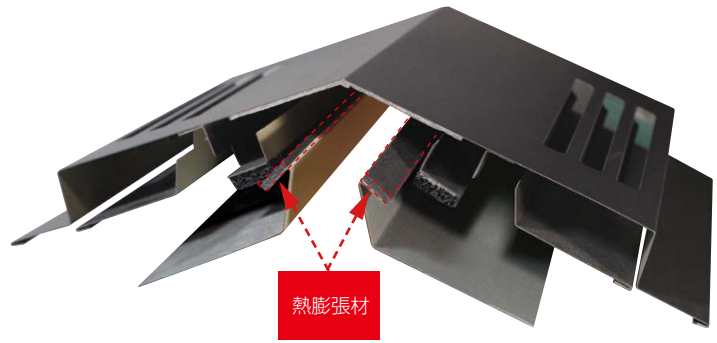

熱膨張材

THERMAL EXPANSION MATERIAL

- 火災時に熱膨張し、断熱層を形成
同時に隙間を充填し煙を遮断
- ハロゲン化合物を含有せず有毒ガスの発生が極めて少量

換気棟

換気雨押え

片流れ換気棟

ファイヤーストップ対応商品一覧

品番	品名	対応屋根
受 Y Y3001BCFS	スピカBC隅棟換気ファイヤーストップ付1.5尺タイプ	平型 化粧スレート ・シングル
受 Y Y3002BCFS	スピカBC隅棟換気ファイヤーストップ付3尺タイプ	
受 Y Y3003BCFS	スピカBC隅棟換気ファイヤーストップ付6尺タイプ	
受 Y Y3001BSFS	スピカBS換気棟ファイヤーストップ付1.5尺タイプ	
受 Y Y3002BSFS	スピカBS換気棟ファイヤーストップ付3尺タイプ	
受 Y Y3003BSFS	スピカBS換気棟ファイヤーストップ付6尺タイプ	
受 Y Y4021BSFS	ベガステップスリムBS片流れ換気棟ファイヤーストップ付1.5尺タイプ	
受 Y Y4022BSFS	ベガステップスリムBS片流れ換気棟ファイヤーストップ付3尺タイプ	
受 Y Y4023BSFS	ベガステップスリムBS片流れ換気棟ファイヤーストップ付6尺タイプ	
受 Y Y4031BSFS	ベガフラットスリムBS片流れ換気棟ファイヤーストップ付1.5尺タイプ	
受 Y Y4032BSFS	ベガフラットスリムBS片流れ換気棟ファイヤーストップ付3尺タイプ	
受 Y Y4033BSFS	ベガフラットスリムBS片流れ換気棟ファイヤーストップ付6尺タイプ	
N 受 Y Y4041BSFS	ベガフラットスリムBSplus片流れ換気棟ファイヤーストップ付1.5尺タイプ	
N 受 Y Y4042BSFS	ベガフラットスリムBSplus片流れ換気棟ファイヤーストップ付3尺タイプ	
N 受 Y Y4043BSFS	ベガフラットスリムBSplus片流れ換気棟ファイヤーストップ付6尺タイプ	
受 Y Y5002FS	ベテルギウス換気雨押えファイヤーストップ付3尺タイプ	平型 化粧スレート
受 Y Y5022FS	裏板付ベテルギウス 裏板付換気雨押えファイヤーストップ付3尺タイプ	

品番	品名	対応屋根
受 Y Y5002SFS	ベテルギウスS換気雨押えファイヤーストップ付3尺タイプ	シングル
受 Y Y3101SFS	スピカHS高換気棟ファイヤーストップ付1.5尺タイプ	平型 化粧スレート ・シングル
受 Y Y3102SFS	スピカHS高換気棟ファイヤーストップ付3尺タイプ	
受 Y Y3103SFS	スピカHS高換気棟ファイヤーストップ付6尺タイプ	平型 化粧スレート
受 Y Y4101FS	ベガステップH片流れ換気棟ファイヤーストップ付1.5尺タイプ	
受 Y Y4102FS	ベガステップH片流れ換気棟ファイヤーストップ付3尺タイプ	
受 Y Y4103FS	ベガステップH片流れ換気棟ファイヤーストップ付6尺タイプ	
受 Y Y3002BTFS	スピカBT換気棟ファイヤーストップ付3尺タイプ	立平・横葺
受 Y Y3003BTFS	スピカBT換気棟ファイヤーストップ付6尺タイプ	
受 Y Y4002BTFS	ベガステップBT片流れ換気棟ファイヤーストップ付3尺タイプ	平板瓦
受 Y Y4003BTFS	ベガステップBT片流れ換気棟ファイヤーストップ付6尺タイプ	
受 Y Y5002BTFS	ベテルギウスBT換気雨押えファイヤーストップ付3尺タイプ	
受 Y Y3001BKFS	スピカBK換気棟ファイヤーストップ付1.5尺タイプ	
受 Y Y3002BKFS	スピカBK換気棟ファイヤーストップ付3尺タイプ	
受 Y Y3003BKFS	スピカBK換気棟ファイヤーストップ付6尺タイプ	
受 Y Y4001BKFS	ベガステップBK片流れ換気棟ファイヤーストップ付1.5尺タイプ	
受 Y Y4002BKFS	ベガステップBK片流れ換気棟ファイヤーストップ付3尺タイプ	
受 Y Y4003BKFS	ベガステップBK片流れ換気棟ファイヤーストップ付6尺タイプ	