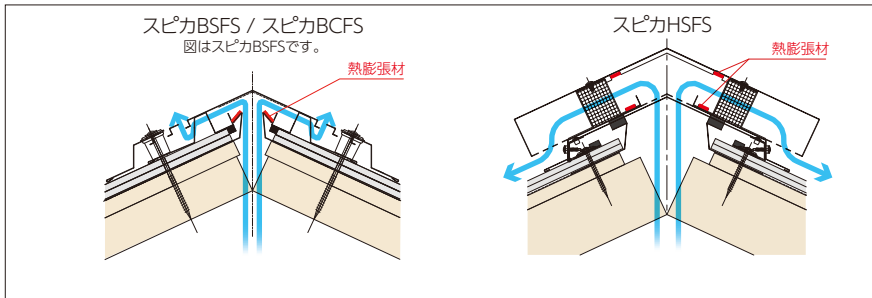

熱膨張材

THERMAL EXPANSION MATERIAL

- 火災時に熱膨張し、断熱層を形成
同時に隙間を充填し煙を遮断
- ハロゲン化合物を含有せず有毒ガスの発生が極めて少量

換気棟

換気雨押え

片流れ換気棟

ファイヤーストップ対応商品一覧

品番	品名	対応屋根
受 Y Y3001BCFS	スピカBC隅棟換気ファイヤーストップ付1.5尺タイプ	平型 化粧スレート ・シングル
受 Y Y3002BCFS	スピカBC隅棟換気ファイヤーストップ付3尺タイプ	
受 Y Y3003BCFS	スピカBC隅棟換気ファイヤーストップ付6尺タイプ	
受 Y Y3001BSFS	スピカBS換気棟ファイヤーストップ付1.5尺タイプ	
受 Y Y3002BSFS	スピカBS換気棟ファイヤーストップ付3尺タイプ	
受 Y Y3003BSFS	スピカBS換気棟ファイヤーストップ付6尺タイプ	
受 Y Y4021BSFS	ベガステップスリムBS片流れ換気棟ファイヤーストップ付1.5尺タイプ	
受 Y Y4022BSFS	ベガステップスリムBS片流れ換気棟ファイヤーストップ付3尺タイプ	
受 Y Y4023BSFS	ベガステップスリムBS片流れ換気棟ファイヤーストップ付6尺タイプ	
受 Y Y4031BSFS	ベガフラットスリムBS片流れ換気棟ファイヤーストップ付1.5尺タイプ	
受 Y Y4032BSFS	ベガフラットスリムBS片流れ換気棟ファイヤーストップ付3尺タイプ	
受 Y Y4033BSFS	ベガフラットスリムBS片流れ換気棟ファイヤーストップ付6尺タイプ	
N 受 Y Y4041BSFS	ベガフラットスリムBSplus片流れ換気棟ファイヤーストップ付1.5尺タイプ	
N 受 Y Y4042BSFS	ベガフラットスリムBSplus片流れ換気棟ファイヤーストップ付3尺タイプ	
N 受 Y Y4043BSFS	ベガフラットスリムBSplus片流れ換気棟ファイヤーストップ付6尺タイプ	
受 Y Y5002FS	ベテルギウス換気雨押えファイヤーストップ付3尺タイプ	平型 化粧スレート
受 Y Y5022FS	裏板付ベテルギウス 裏板付換気雨押えファイヤーストップ付3尺タイプ	

品番	品名	対応屋根
受 Y Y5002SFS	ベテルギウスS換気雨押えファイヤーストップ付3尺タイプ	シングル
受 Y Y3101SFS	スピカHS高換気棟ファイヤーストップ付1.5尺タイプ	平型 化粧スレート ・シングル
受 Y Y3102SFS	スピカHS高換気棟ファイヤーストップ付3尺タイプ	
受 Y Y3103SFS	スピカHS高換気棟ファイヤーストップ付6尺タイプ	平型 化粧スレート
受 Y Y4101FS	ベガステップH片流れ換気棟ファイヤーストップ付1.5尺タイプ	
受 Y Y4102FS	ベガステップH片流れ換気棟ファイヤーストップ付3尺タイプ	
受 Y Y4103FS	ベガステップH片流れ換気棟ファイヤーストップ付6尺タイプ	
受 Y Y3002BTFS	スピカBT換気棟ファイヤーストップ付3尺タイプ	立平・横葺
受 Y Y3003BTFS	スピカBT換気棟ファイヤーストップ付6尺タイプ	
受 Y Y4002BTFS	ベガステップBT片流れ換気棟ファイヤーストップ付3尺タイプ	平板瓦
受 Y Y4003BTFS	ベガステップBT片流れ換気棟ファイヤーストップ付6尺タイプ	
受 Y Y5002BTFS	ベテルギウスBT換気雨押えファイヤーストップ付3尺タイプ	
受 Y Y3001BKFS	スピカBK換気棟ファイヤーストップ付1.5尺タイプ	
受 Y Y3002BKFS	スピカBK換気棟ファイヤーストップ付3尺タイプ	
受 Y Y3003BKFS	スピカBK換気棟ファイヤーストップ付6尺タイプ	
受 Y Y4001BKFS	ベガステップBK片流れ換気棟ファイヤーストップ付1.5尺タイプ	
受 Y Y4002BKFS	ベガステップBK片流れ換気棟ファイヤーストップ付3尺タイプ	
受 Y Y4003BKFS	ベガステップBK片流れ換気棟ファイヤーストップ付6尺タイプ	