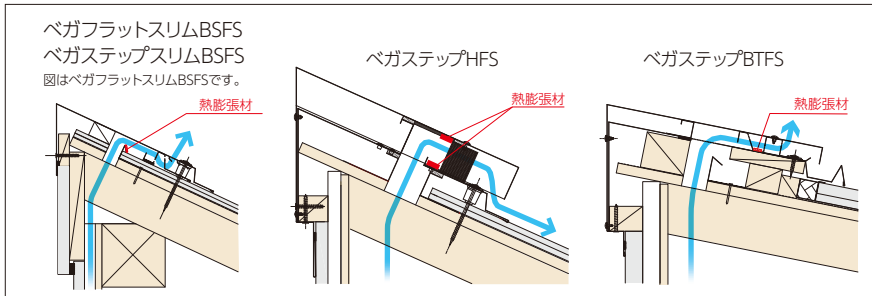

熱膨張材

THERMAL EXPANSION MATERIAL

- 火災時に熱膨張し、断熱層を形成
同時に隙間を充填し煙を遮断
- ハロゲン化合物を含有せず有毒ガスの発生が極めて少量

換気棟

換気雨押え

片流れ換気棟

ファイヤーストップ対応商品一覧

品番	品名	対応屋根
受 Y Y3001BCFS	スピカBC隅棟換気ファイヤーストップ付1.5尺タイプ	平型 化粧スレート ・シングル
受 Y Y3002BCFS	スピカBC隅棟換気ファイヤーストップ付3尺タイプ	
受 Y Y3003BCFS	スピカBC隅棟換気ファイヤーストップ付6尺タイプ	
受 Y Y3001BSFS	スピカBS換気棟ファイヤーストップ付1.5尺タイプ	
受 Y Y3002BSFS	スピカBS換気棟ファイヤーストップ付3尺タイプ	
受 Y Y3003BSFS	スピカBS換気棟ファイヤーストップ付6尺タイプ	
受 Y Y4021BSFS	ベガステップスリムBS片流れ換気棟ファイヤーストップ付1.5尺タイプ	
受 Y Y4022BSFS	ベガステップスリムBS片流れ換気棟ファイヤーストップ付3尺タイプ	
受 Y Y4023BSFS	ベガステップスリムBS片流れ換気棟ファイヤーストップ付6尺タイプ	
受 Y Y4031BSFS	ベガフラットスリムBS片流れ換気棟ファイヤーストップ付1.5尺タイプ	
受 Y Y4032BSFS	ベガフラットスリムBS片流れ換気棟ファイヤーストップ付3尺タイプ	
受 Y Y4033BSFS	ベガフラットスリムBS片流れ換気棟ファイヤーストップ付6尺タイプ	
N 受 Y Y4041BSFS	ベガフラットスリムBSplus片流れ換気棟ファイヤーストップ付1.5尺タイプ	
N 受 Y Y4042BSFS	ベガフラットスリムBSplus片流れ換気棟ファイヤーストップ付3尺タイプ	
N 受 Y Y4043BSFS	ベガフラットスリムBSplus片流れ換気棟ファイヤーストップ付6尺タイプ	
受 Y Y5002FS	ベテルギウス換気雨押えファイヤーストップ付3尺タイプ	平型 化粧スレート
受 Y Y5022FS	裏板付ベテルギウス 裏板付換気雨押えファイヤーストップ付3尺タイプ	

品番	品名	対応屋根
受 Y Y5002SFS	ベテルギウスS換気雨押えファイヤーストップ付3尺タイプ	シングル
受 Y Y3101SFS	スピカHS高換気棟ファイヤーストップ付1.5尺タイプ	平型 化粧スレート ・シングル
受 Y Y3102SFS	スピカHS高換気棟ファイヤーストップ付3尺タイプ	
受 Y Y3103SFS	スピカHS高換気棟ファイヤーストップ付6尺タイプ	平型 化粧スレート
受 Y Y4101FS	ベガステップH片流れ換気棟ファイヤーストップ付1.5尺タイプ	
受 Y Y4102FS	ベガステップH片流れ換気棟ファイヤーストップ付3尺タイプ	
受 Y Y4103FS	ベガステップH片流れ換気棟ファイヤーストップ付6尺タイプ	
受 Y Y3002BTFS	スピカBT換気棟ファイヤーストップ付3尺タイプ	立平・横葺
受 Y Y3003BTFS	スピカBT換気棟ファイヤーストップ付6尺タイプ	
受 Y Y4002BTFS	ベガステップBT片流れ換気棟ファイヤーストップ付3尺タイプ	平板瓦
受 Y Y4003BTFS	ベガステップBT片流れ換気棟ファイヤーストップ付6尺タイプ	
受 Y Y5002BTFS	ベテルギウスBT換気雨押えファイヤーストップ付3尺タイプ	
受 Y Y3001BKFS	スピカBK換気棟ファイヤーストップ付1.5尺タイプ	
受 Y Y3002BKFS	スピカBK換気棟ファイヤーストップ付3尺タイプ	
受 Y Y3003BKFS	スピカBK換気棟ファイヤーストップ付6尺タイプ	
受 Y Y4001BKFS	ベガステップBK片流れ換気棟ファイヤーストップ付1.5尺タイプ	
受 Y Y4002BKFS	ベガステップBK片流れ換気棟ファイヤーストップ付3尺タイプ	
受 Y Y4003BKFS	ベガステップBK片流れ換気棟ファイヤーストップ付6尺タイプ	