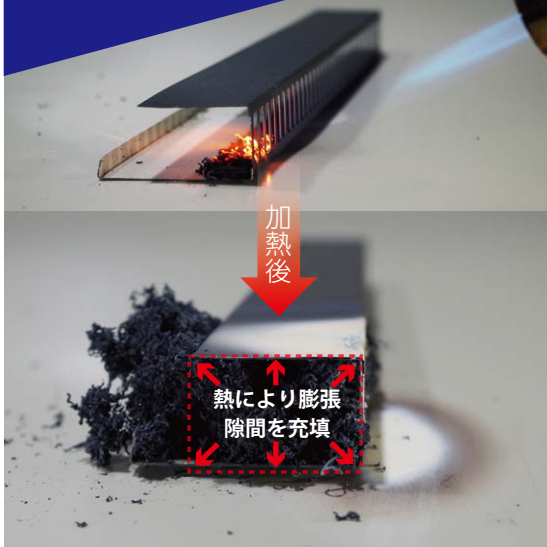

熱膨張材

THERMAL EXPANSION MATERIAL

- 火災時に熱膨張し、断熱層を形成
同時に隙間を充填し煙を遮断
- ハロゲン化合物を含有せず有毒ガスの発生が極めて少量

換気棟

換気雨押え

片流れ換気棟

ファイヤーストップ対応商品一覧

品番	品名	対応屋根
受 Y Y3001BCFS	スピカBC隅棟換気ファイヤーストップ付1.5尺タイプ	平型 化粧スレート ・シングル
受 Y Y3002BCFS	スピカBC隅棟換気ファイヤーストップ付3尺タイプ	
受 Y Y3003BCFS	スピカBC隅棟換気ファイヤーストップ付6尺タイプ	
受 Y Y3001BSFS	スピカBS換気棟ファイヤーストップ付1.5尺タイプ	
受 Y Y3002BSFS	スピカBS換気棟ファイヤーストップ付3尺タイプ	
受 Y Y3003BSFS	スピカBS換気棟ファイヤーストップ付6尺タイプ	
受 Y Y4021BSFS	ベガステップスリムBS片流れ換気棟ファイヤーストップ付1.5尺タイプ	
受 Y Y4022BSFS	ベガステップスリムBS片流れ換気棟ファイヤーストップ付3尺タイプ	
受 Y Y4023BSFS	ベガステップスリムBS片流れ換気棟ファイヤーストップ付6尺タイプ	
受 Y Y4031BSFS	ベガフラットスリムBS片流れ換気棟ファイヤーストップ付1.5尺タイプ	
受 Y Y4032BSFS	ベガフラットスリムBS片流れ換気棟ファイヤーストップ付3尺タイプ	
受 Y Y4033BSFS	ベガフラットスリムBS片流れ換気棟ファイヤーストップ付6尺タイプ	
N 受 Y Y4041BSFS	ベガフラットスリムBSplus片流れ換気棟ファイヤーストップ付1.5尺タイプ	
N 受 Y Y4042BSFS	ベガフラットスリムBSplus片流れ換気棟ファイヤーストップ付3尺タイプ	
N 受 Y Y4043BSFS	ベガフラットスリムBSplus片流れ換気棟ファイヤーストップ付6尺タイプ	
受 Y Y5002FS	ベテルギウス換気雨押えファイヤーストップ付3尺タイプ	平型 化粧スレート
受 Y Y5022FS	裏板付ベテルギウス 裏板付換気雨押えファイヤーストップ付3尺タイプ	

品番	品名	対応屋根
受 Y Y5002SFS	ベテルギウスS換気雨押えファイヤーストップ付3尺タイプ	シングル
受 Y Y3101SFS	スピカHS高換気棟ファイヤーストップ付1.5尺タイプ	平型 化粧スレート ・シングル
受 Y Y3102SFS	スピカHS高換気棟ファイヤーストップ付3尺タイプ	
受 Y Y3103SFS	スピカHS高換気棟ファイヤーストップ付6尺タイプ	平型 化粧スレート
受 Y Y4101FS	ベガステップH片流れ換気棟ファイヤーストップ付1.5尺タイプ	
受 Y Y4102FS	ベガステップH片流れ換気棟ファイヤーストップ付3尺タイプ	
受 Y Y4103FS	ベガステップH片流れ換気棟ファイヤーストップ付6尺タイプ	
受 Y Y3002BTFS	スピカBT換気棟ファイヤーストップ付3尺タイプ	立平・横葺
受 Y Y3003BTFS	スピカBT換気棟ファイヤーストップ付6尺タイプ	
受 Y Y4002BTFS	ベガステップBT片流れ換気棟ファイヤーストップ付3尺タイプ	平板瓦
受 Y Y4003BTFS	ベガステップBT片流れ換気棟ファイヤーストップ付6尺タイプ	
受 Y Y5002BTFS	ベテルギウスBT換気雨押えファイヤーストップ付3尺タイプ	
受 Y Y3001BKFS	スピカBK換気棟ファイヤーストップ付1.5尺タイプ	
受 Y Y3002BKFS	スピカBK換気棟ファイヤーストップ付3尺タイプ	
受 Y Y3003BKFS	スピカBK換気棟ファイヤーストップ付6尺タイプ	
受 Y Y4001BKFS	ベガステップBK片流れ換気棟ファイヤーストップ付1.5尺タイプ	
受 Y Y4002BKFS	ベガステップBK片流れ換気棟ファイヤーストップ付3尺タイプ	
受 Y Y4003BKFS	ベガステップBK片流れ換気棟ファイヤーストップ付6尺タイプ	