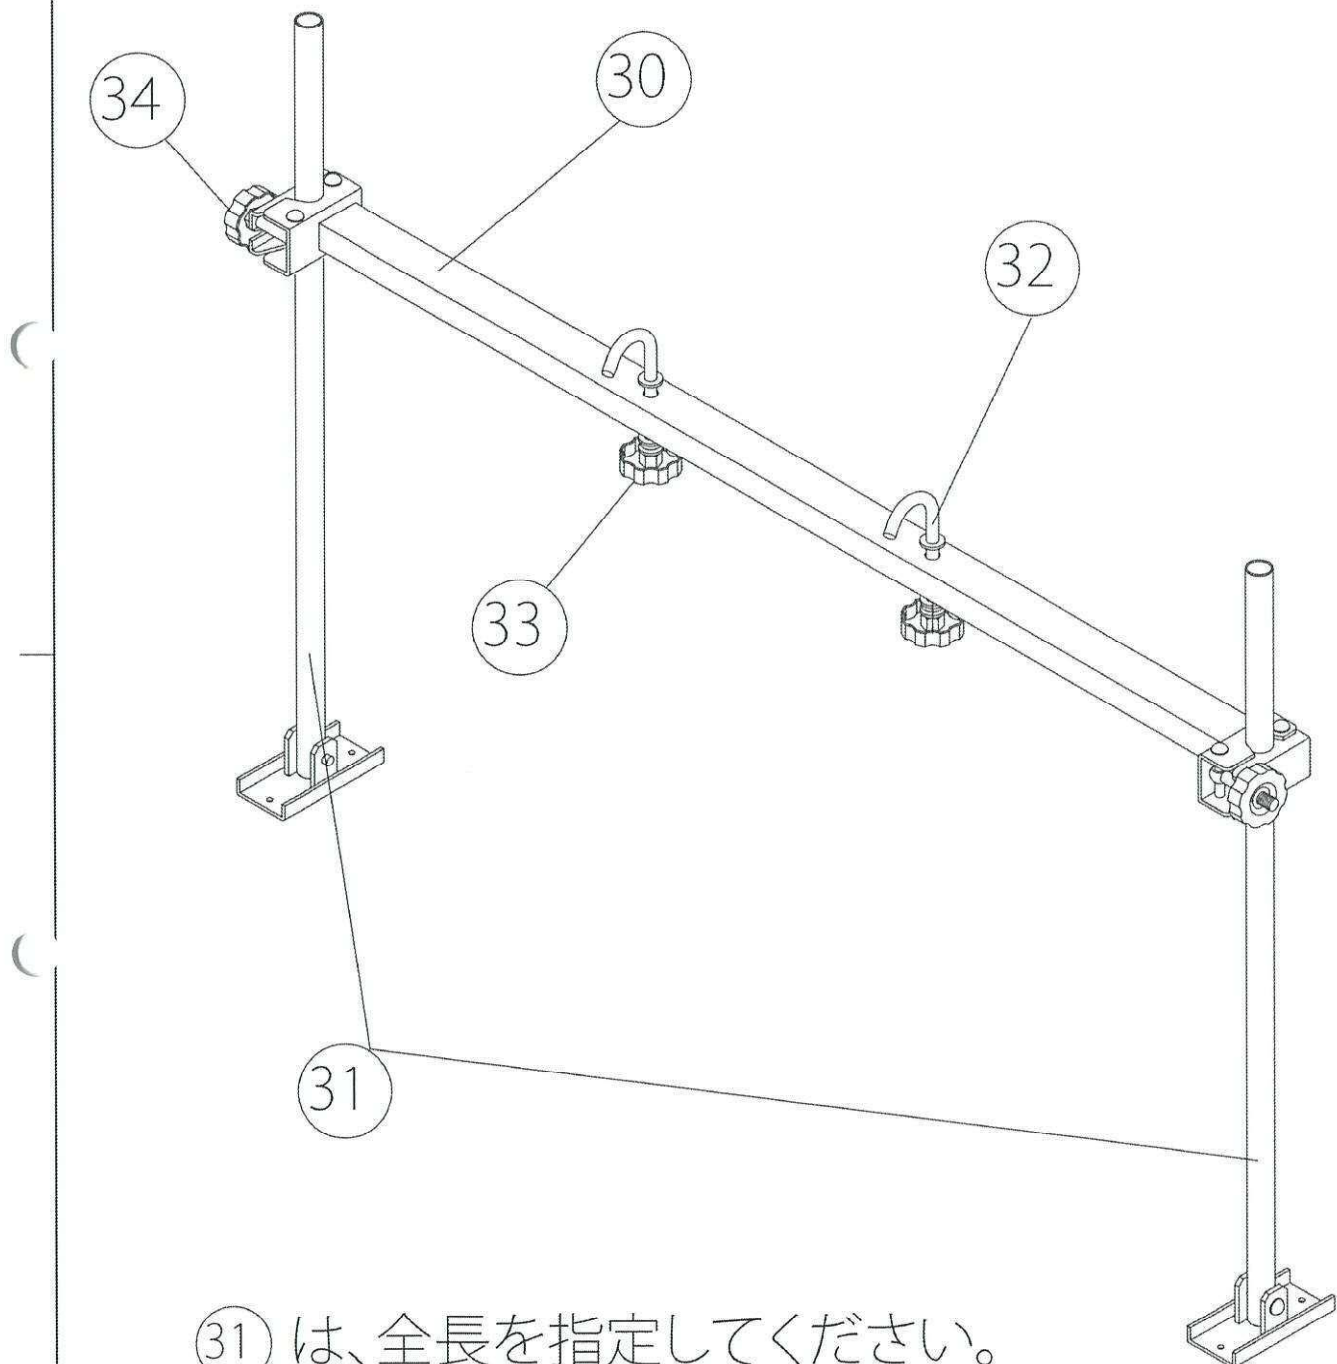

全長:0.6m、1.2m、2.1m、3.3m

③① は、全長を指定してください。
780mm (標準)、1500mm (オプション)