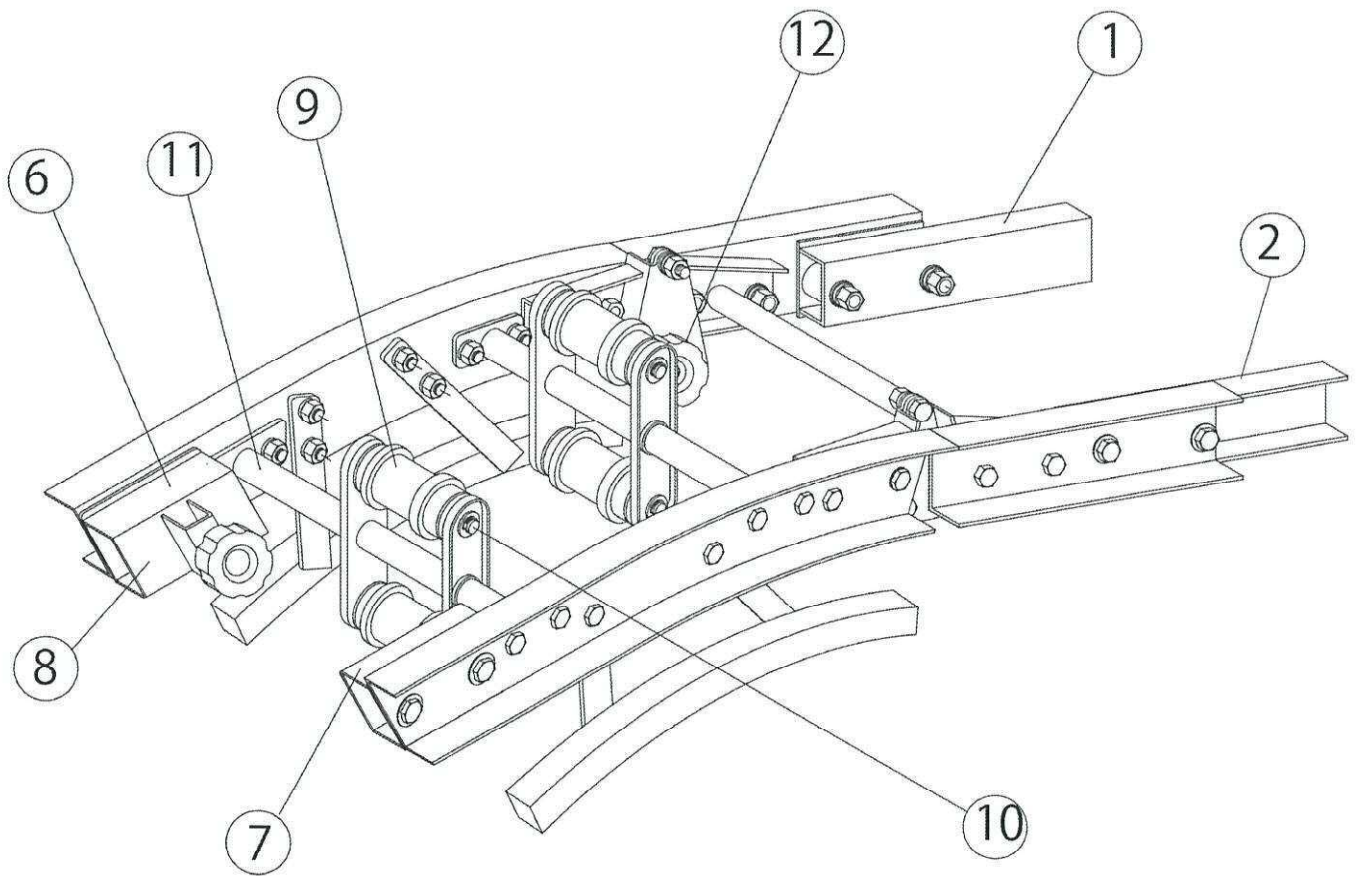

全長:0.6m、1.2m、2.1m、3.3m

③① は、全長を指定してください。
780mm (標準)、1500mm (オプション)