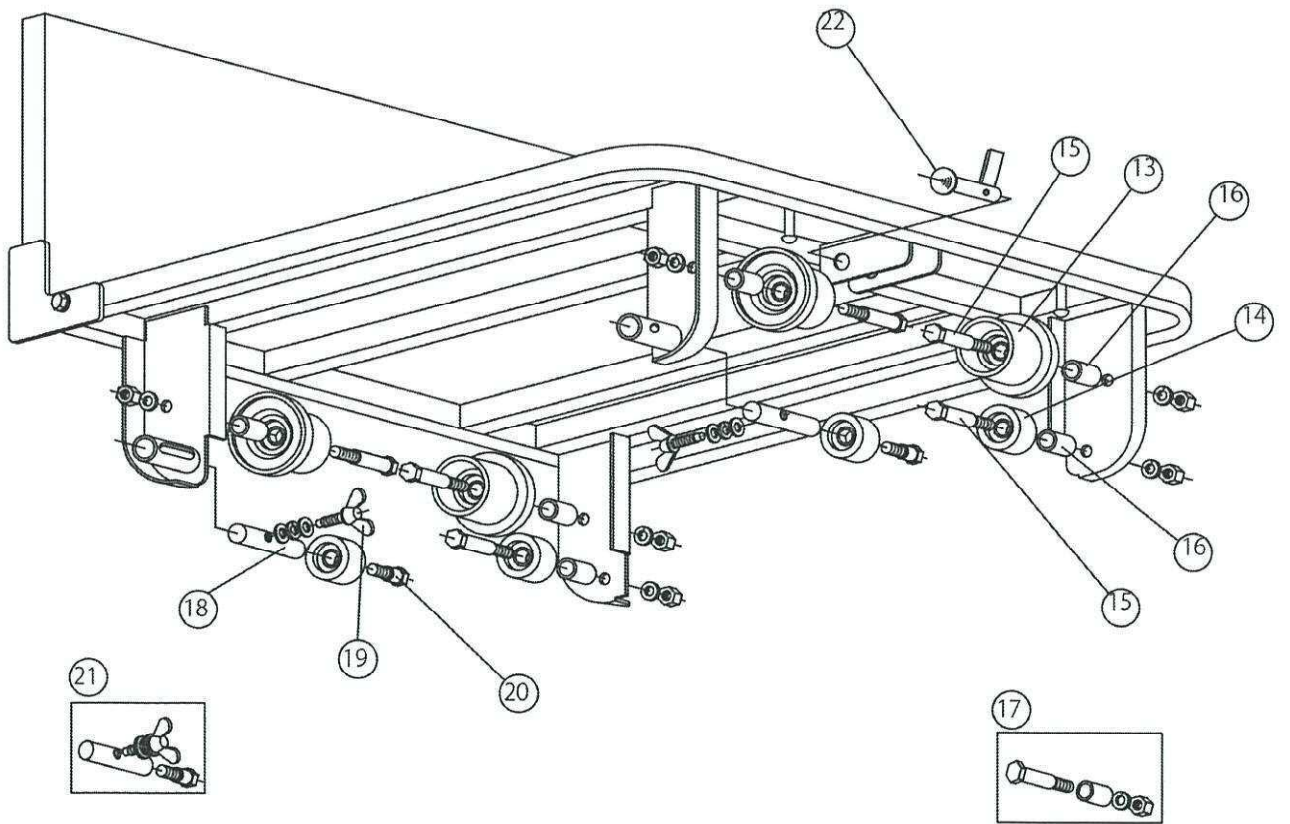

全長:0.6m、1.2m、2.1m、3.3m

③① は、全長を指定してください。
780mm (標準)、1500mm (オプション)