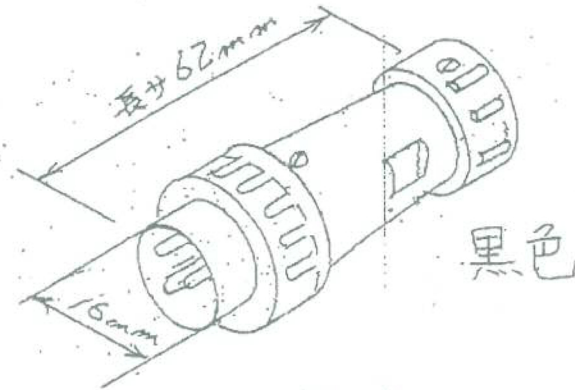

No.1 (旧セビ-)

セビ-950
1100

No.2 (旧セビ-)

セビ-950
1100

No.3 (現行セビ-)

セビ-950V
1100V
2000V

コ-パ-

708 ロイヤル
708 ビクター
P-100 キング

ウインタコネクター-プラグ 形状