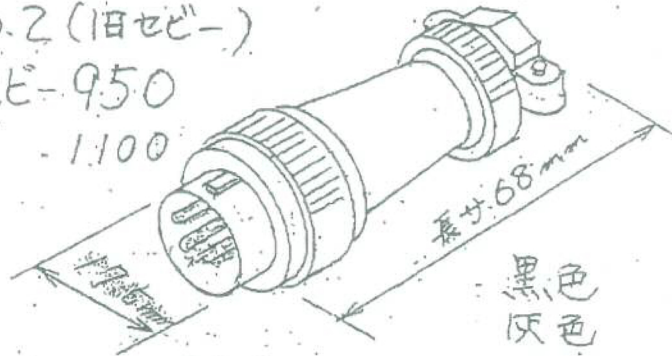

No.1 (旧セビ-)

セビ-950
1100

No.2 (旧セビ-)

セビ-950
1100

No.3 (現行セビ-)

セビ-950V
1100V
2000V

コ-パ-

708 ロイヤル
708 ビクター
P-100 キング

ウインタコネクター-プラグ 形状