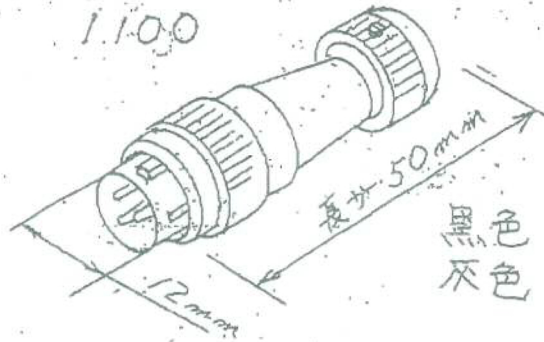

No.1 (旧セビ-)

セビ-950
1100

No.2 (旧セビ-)

セビ-950
1100

No.3 (現行セビ-)

セビ-950V
1100V
2000V

コ-パ-

708 ロイヤル
708 ビクター
P-100 キング

ウインタコネクター-プラグ 形状